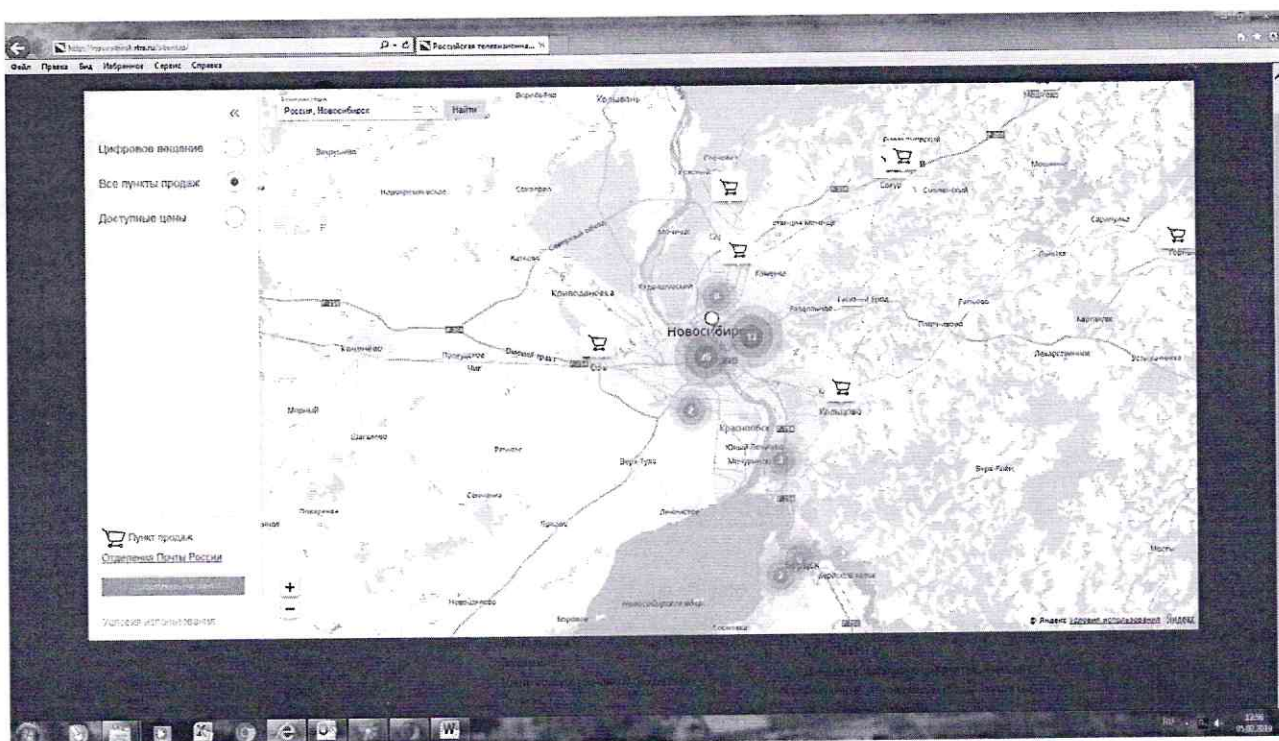

## Инструкция нанесения точек продаж на интерактивную карту эфирного телерадиовещания ФГУП «РТРС»

На интерактивной карте (<http://novosibirsk.rtrs.ru/>), отметив окно «Все пункты продаж» (сверху-слева), снизу-слева откроется строка зеленого цвета **Предложить магазин**, с помощью этой функции представители и владельцы магазинов могут нанести на карту Точки продаж.

Добавление новой точки продаж (магазина): заполнить все поля, «отправить».